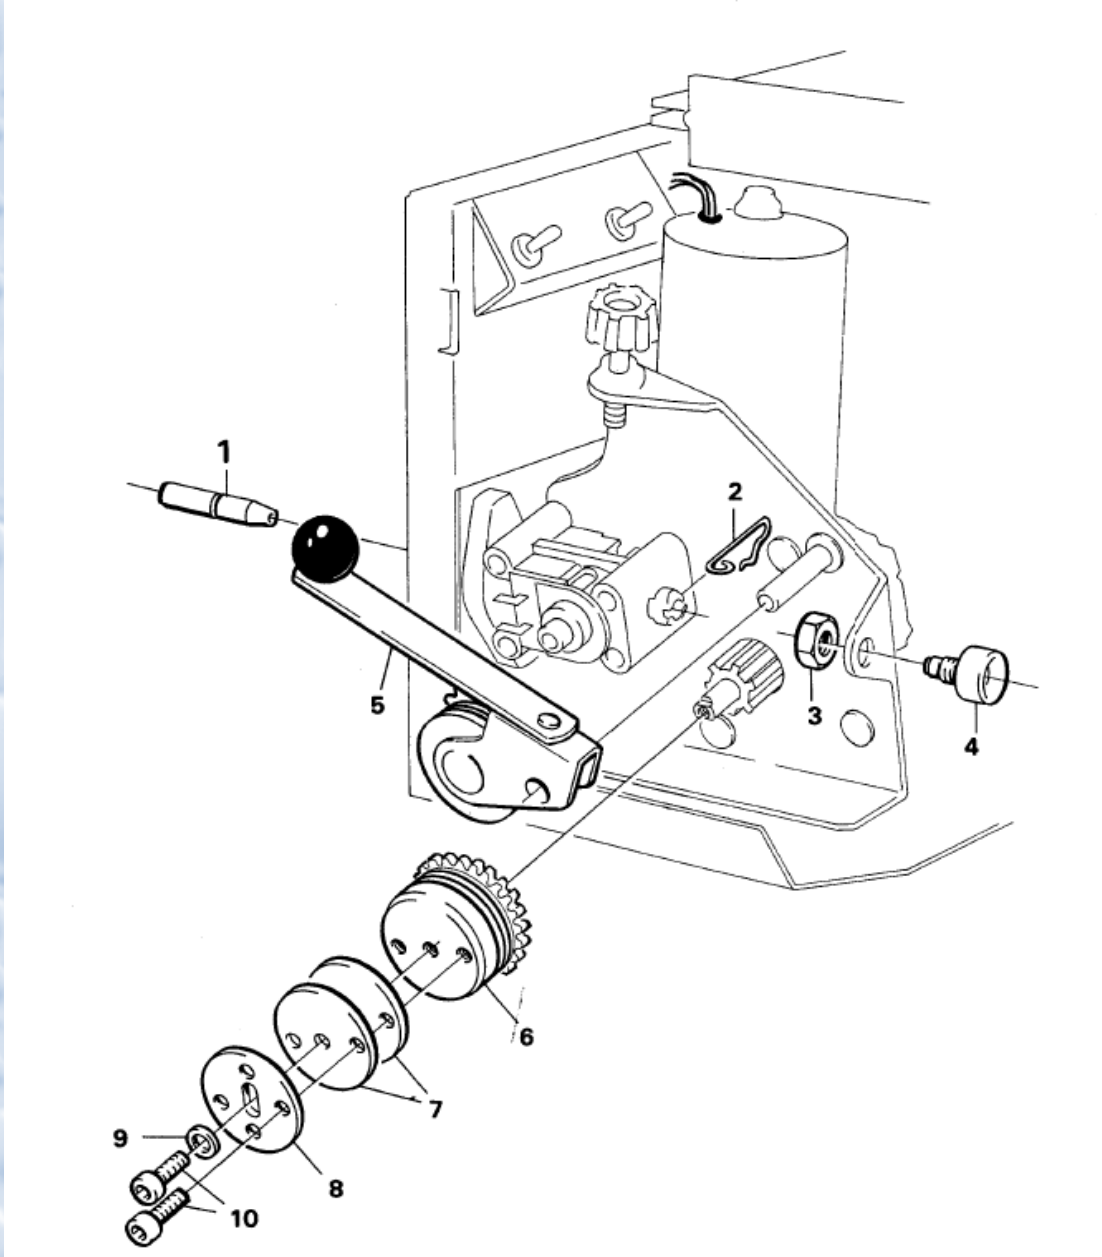

MED-30 TEL SÜRME YEDEK PARÇA LİSTESİ

Ürün Numarası	Ürün Kodu	Açıklama
1	156 705 006	Utloppsmunst.
5	366 970 880	Tryckarm
6	366 966 880	Matarrulle

MARINE ENGINEERING

Adres: Yayla Mah. Vatan Cad. MEKA İş Merkezi No: 58 Kat:3 D.16
Tuzla - İSTANBUL / TURKEY
Tel: + 90 216 701 23 13 Fax: +90 216 701 23 14 Gsm: +90 532 506 39 59
web: www.marine-engineering.net